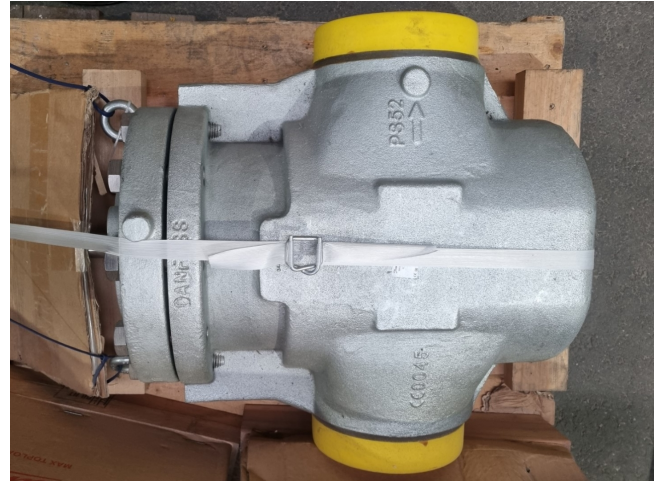

Danfoss ICM 150

Specifications

Марка	Danfoss
тип	ICM 150
Тип жидкости	Refrigerant
Спец.	PS 52 / 754 PSIG
Stock	1

Description

Used Danfoss ICM 150

New Danfoss ICM 150 valve.
Dimensions: 520x480x250 mm
(LxWxH).